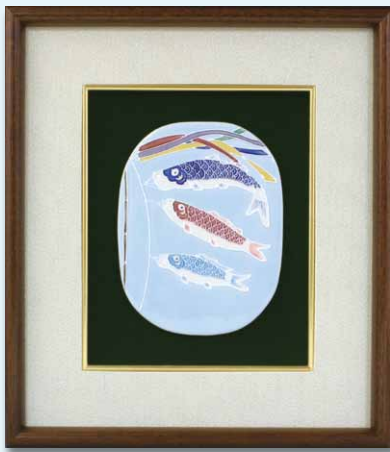

端午の節句のお飾りに

ESK016 俊山  
鯉のぼり(皿立付) 飾り皿 1  
紙箱 ¥5,000 税込¥5,400  
W21×D14×H1cm

SK-044  
鯉のぼり 色紙 1  
P袋 ¥2,800 税込¥3,024  
W24.2×H27.3cm

SK-045  
かぶと 色紙 1  
P袋 ¥2,800 税込¥3,024  
W24.2×H27.3cm

ESK097 昇峰  
交趾鯉のぼり 陶額 1  
紙箱 ¥17,000 税込¥18,360  
縦32.5×横28.5cm