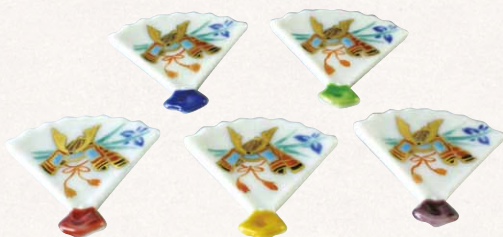

HHT472 芳山
端午 箸置 5
紙箱 ¥2,800 税込¥3,024
W5×D4.5×H1cm