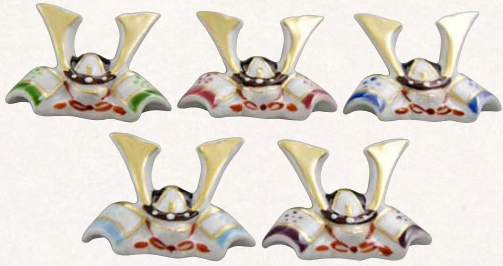

NEW

HJG652

五色かぶと

紙箱 ¥3,500

W4.5×D3.5×H1cm

紫泉

箸置 5

税込¥3,780