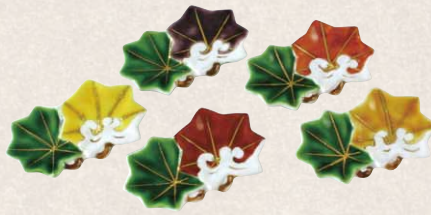

HEK250 紫泉
卯のまどか 箸置 5
紙箱 ¥1,700 税込¥1,870
W5×D2.5×H0.5cm

HHN489 紫泉
波かえで 箸置 5
紙箱 ¥3,500 税込¥3,850
W5.5×D3×H1cm