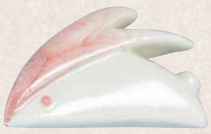

HBA571 凡  
リンゴうさぎ 箸置 1  
P袋 ¥400 税込¥440  
W3.5×D2.5×H0.5cm

HZN483 善昇  
茄子 箸置 5  
紙箱 ¥3,000 税込¥3,300  
W3×D4.5×H1.5cm

HHN489 紫泉  
波かえで 箸置 5  
紙箱 ¥3,500 税込¥3,850  
W5.5×D3×H1cm

HEK250 紫泉  
卯のまどか 箸置 5  
紙箱 ¥1,700 税込¥1,870  
W5×D2.5×H0.5cm