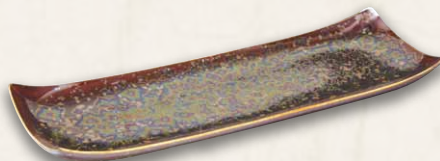

NEW

BJM964 治兵衛  
三島華紋 六、五寸鉢 1  
紙箱 ¥7,000 税込¥7,700  
φ20×H6cm

NEW

BSY903-02 俊山  
秋小花 角鉢 1  
紙箱 ¥3,500 税込¥3,850  
W18×D18×H6cm

PNA713 幹  
吉祥秋草 五寸角皿 1  
紙箱 ¥3,500 税込¥3,850  
W15.5×D15.5×H2.5cm

BVM088 岩華  
菊割 五寸平鉢揃 5  
紙箱 ¥25,000 税込¥27,500  
φ16×H5.5cm 単品¥5,000