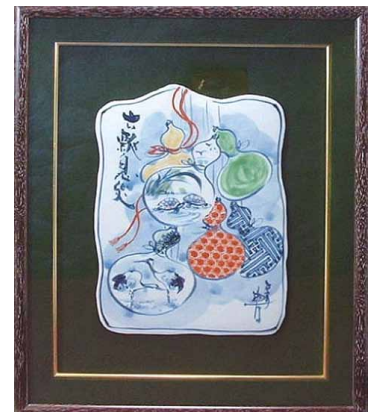

PZU496 瑞古
六瓢息災 陶額 1
紙箱 ¥45,000 税込¥49,500
縦43.5×横38cm

* 商品は手作りのため、色目、寸法、容量等が実物と多少異なる場合がございます。
また、改善のためデザインを予告なく変更することがございますのでご了承ください。
* このカタログの有効期限は、2020年12月末日です。