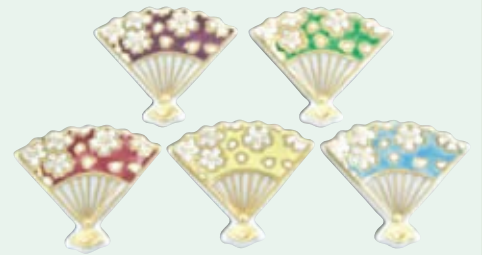

HGX079
桜吹雪 箸置 5
紙箱 ¥1,800 税込¥1,980
W3×D4×H0.8cm

HOX217
茜桜 箸置 5
紙箱 ¥1,900 税込¥2,090
W4.5×D4.5×H0.8cm

HHS396
桜木 箸置 5
紙箱 ¥2,500 税込¥2,750
W3×D4×H0.8cm

HBH455
花友禅 箸置 5
紙箱 ¥2,500 税込¥2,750
W3×D3×H0.8cm

HBN591
ブタに真珠 箸置 1
P袋 ¥900 税込¥990
W5×D3×H0.5cm

HBE575
象(グレー) 箸置 1
P袋 ¥800 税込¥880
W4.5×D3×H0.5cm

HBH588
白馬 箸置 1
P袋 ¥900 税込¥990
W4×D4×H0.5cm

HBM570
まんぼう 箸置 1
P袋 ¥800 税込¥880
W4.5×D5×H0.5cm