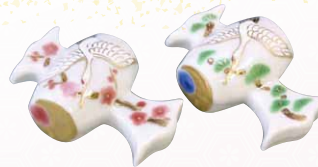

HHY443
吉祥鶴 ペア箸置 2
桐箱 ¥2,500 税込 ¥2,750
W2.5×D4×H1.5cm