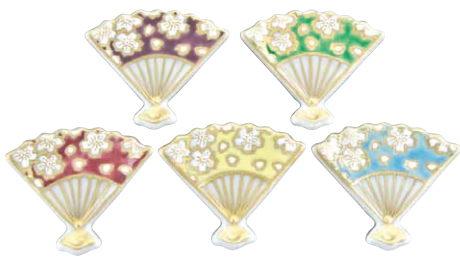

HHG435
扇花五色 箸置 5
紙箱 ¥6,000 税込¥6,600

W5×D4.5×H1cm