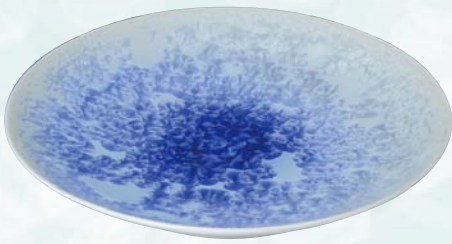

KTA459
花結晶(白地青) 尺皿 1
紙箱 ¥20,000 税込¥22,000
φ33.5×H4.5cm