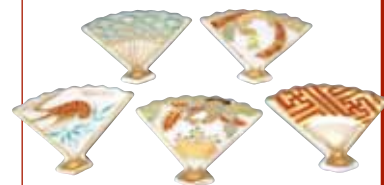

HFY012 芳山
末広 箸置 5
木箱 ¥7,000 税込¥7,560
W5×D4.5×H1cm