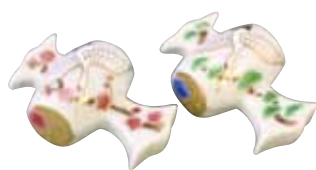

NEW
HHG617 芳山
ひさご古紋 箸置 5
紙箱 ¥3,800 税込¥4,104
W2×D7.5×H1cm

HRK219 楽入
紅白鯛(楽) ペア箸置 2
桐箱 ¥2,800 税込¥3,024
W4.5×D3.5×H3cm
赤 ¥1,600 白 ¥1,200

HES430 江泉
獅子舞い 箸置 5
紙箱 ¥3,000 税込¥3,240
W5×D2.5×H0.5cm

HMS484 幹
招福ひょうたん 箸置 5
紙箱 ¥3,000 税込¥3,240
W3×D6×H1.5cm