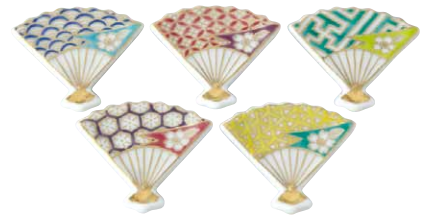

HHY443
吉祥鶴 ペア箸置 2
木箱 ¥3,300 税込¥3,630
W2.5×D4×H1.5cm

(左)HFK021 青小梅 箸置 5
紙箱 ¥2,400 税込¥2,640
(右)HFH022 赤小梅 箸置 5
紙箱 ¥2,700 税込¥2,970
W3×D3×H0.8cm

HHF714
福羽子板 箸置 5
紙箱 ¥4,700 税込¥5,170
W2×D6×H0.5cm

※ OGT015 **限定品**
福俵 ペア箸置 2
紙箱 ¥2,200 税込¥2,420
W3×D3×H1.5cm