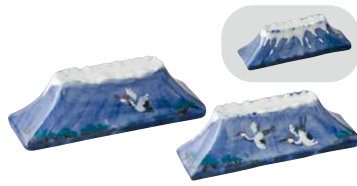

※ OGT020 **限定品**
飛翔富士 ペア箸置 2
紙箱 ¥2,000 税込¥2,200
W1.5×D5×H1.5cm