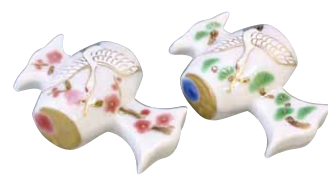

HKK254
梅の花 箸置 5
紙箱 ¥3,100 税込¥3,410
W4×D3.5×H1cm

HES430
獅子舞い 箸置 5
紙箱 ¥4,000 税込¥4,400
W5×D2.5×H0.5cm

HHG468
五色折り鶴 箸置 5
紙箱 ¥4,500 税込¥4,950
W6×D4×H3cm

HET429
宝船 ペア箸置 2
紙箱 ¥2,900 税込¥3,190
W3×D4.5×H0.8cm

HKY401
京のお正月 箸置セット 5
紙箱 ¥4,300 税込¥4,730
箱 W12.5×D12.5×H2.5cm