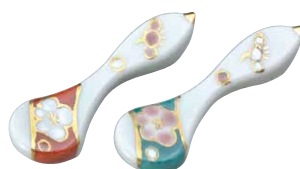

(左)UKM826 富士(浪裏) 一ヶ湯呑 1
(右)UKG822 富士(凱風快晴) 一ヶ湯呑 1
紙箱 各¥10,000 税込¥11,000
φ8.5×H10cm

BSA972
青赤富士 ペア小鉢 2
紙箱 ¥8,000 税込¥8,800
φ10×H5.5cm 各¥4,000

箸置

HHN712
花かの子 箸置 5
紙箱 ¥7,000 税込¥7,700
W2×D5.5×H1.5cm

HAF440
富士景色 箸置 5
紙箱 ¥3,600 税込¥3,960
W3×D4.5×H0.5cm